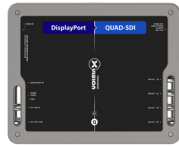

STANDALONE CONVERTERS

SDI series

HDMI → SDI
#XVY-HDMI2SDI
HDMI

SDI → HDMI
#XVY-SDI2HDMI
HDMI

SDI Repeater
#XVY-SDI2SDI

SDI DA 1:4
#XVY-SDIDA

SDI Audio Embedder
#XVY-SDIAUDIO
HDMI

SDI Audio De-Embedder
#XVY-AUDIO2SDI
HDMI

SDI-HDMI Bidirectional
#XVY-SDI2HDMI
HDMI

SDI Distribution Amplifier 1:8
#XVY-SDIDA8
4K 12G

DisplayPort → QUAD-SDI
#XVY-DP2QSDI
4K

3G-SDI Line Delay
#XVVR-SDIDL

Gigabit Network Switch
#XVY-NETSW

Network Series